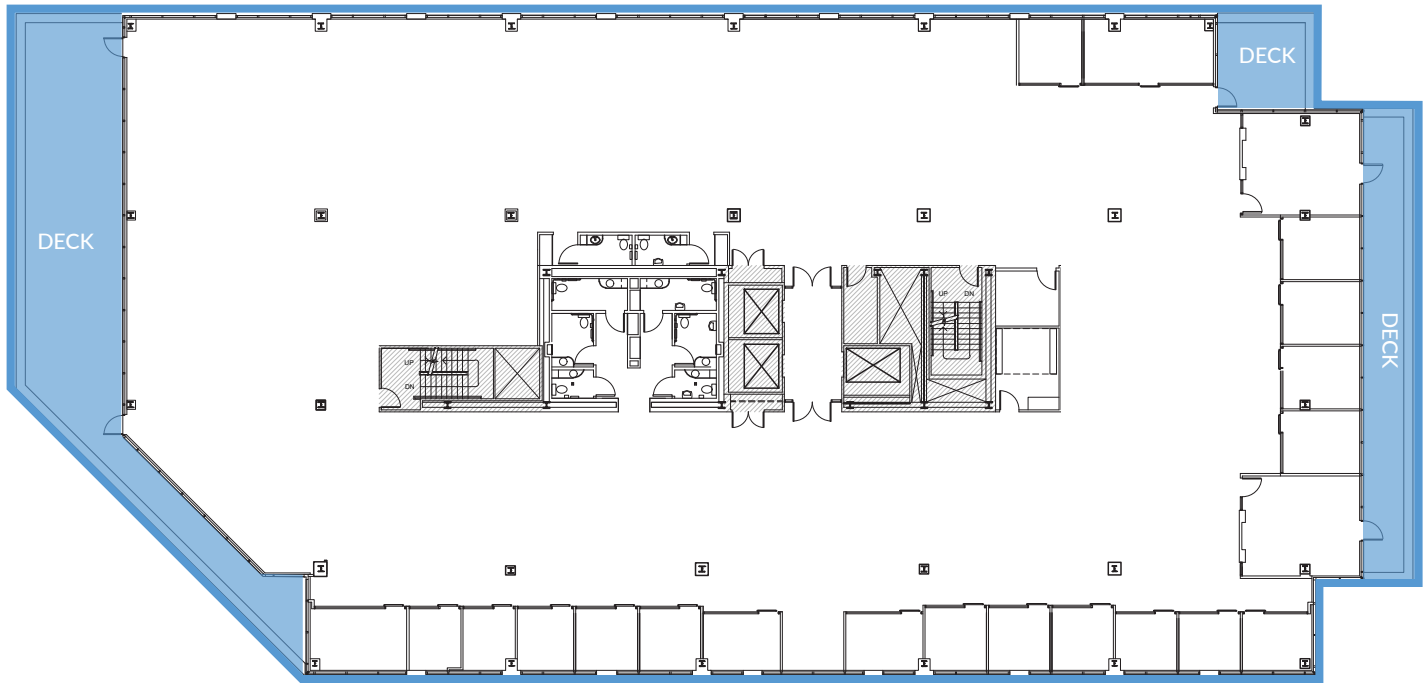

# 20,701 RSF

1000 Dexter  
Suite 400

Lake Union Views  

Click for Virtual Tour

**GREG INGLIN**  
CBRE  
206 292 6128  
greg.inglin@cbre.com

**LAURA FORD**  
CBRE  
206 292 6120  
laura.ford@cbre.com

**KATIE NAGLE**  
CBRE  
206 292 6146  
katie.nagle@cbre.com