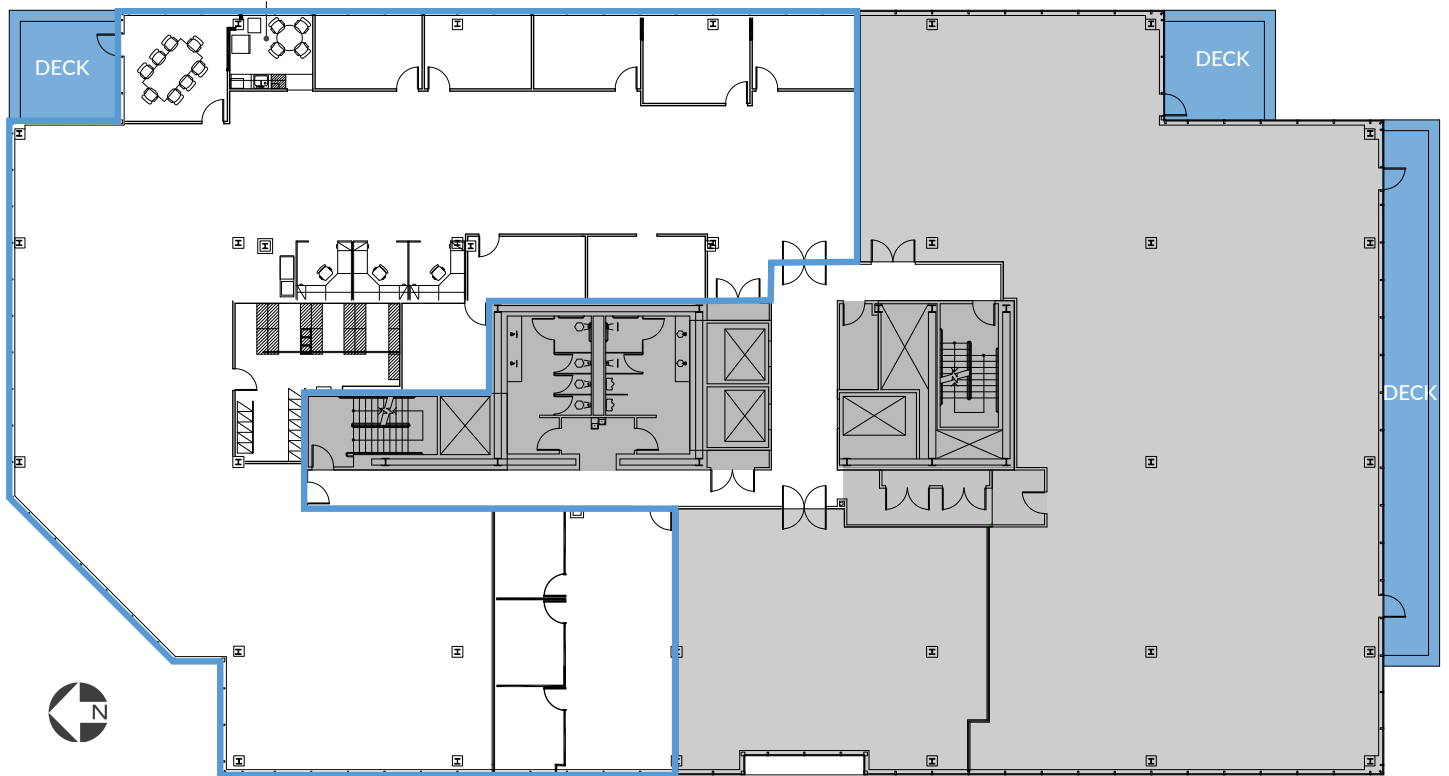

10,549 RSF

1000 Dexter
Suite 500

Available 11/1/2022

Lake Union Views  ↑

GREG INGLIN
CBRE
206 292 6128
greg.inglin@cbre.com

LAURA FORD
CBRE
206 292 6120
laura.ford@cbre.com

KATIE NAGLE
CBRE
206 292 6146
katie.nagle@cbre.com