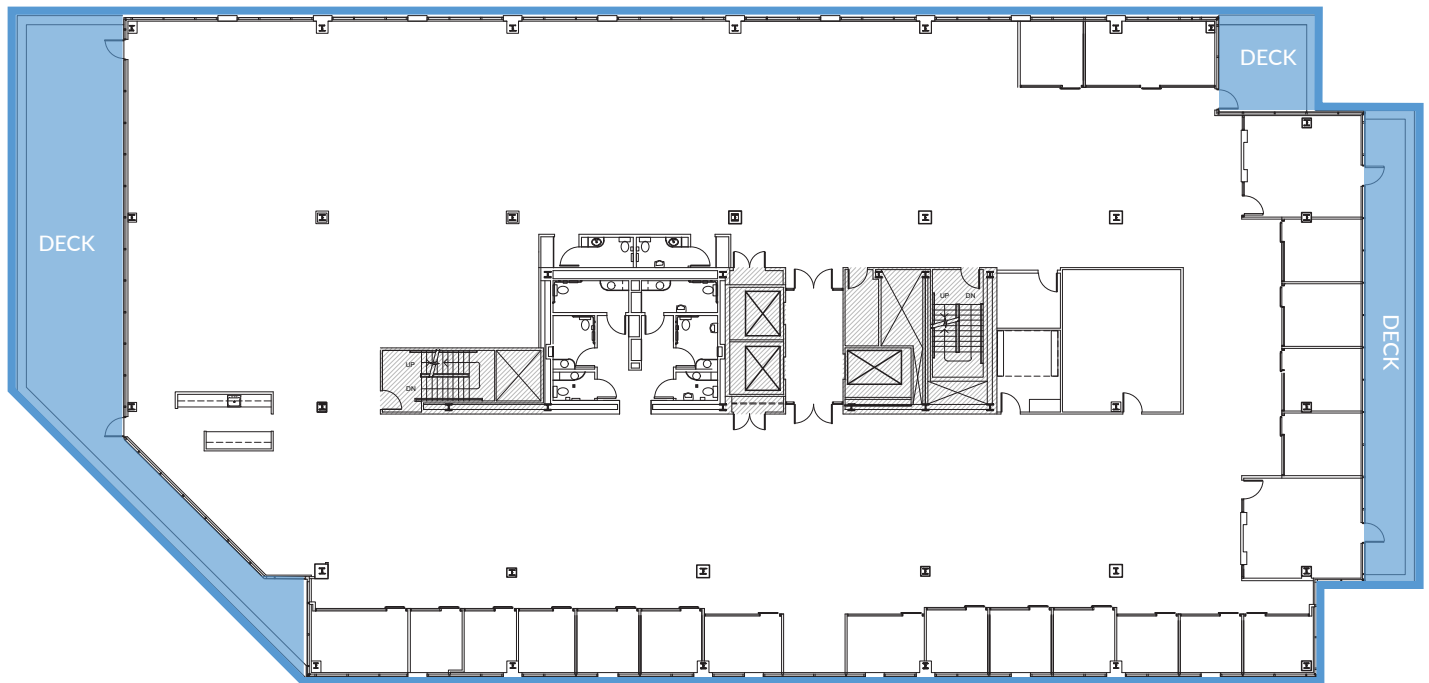

20,701 RSF

1000 Dexter
Suite 400

Lake Union Views  ↑

Click for Virtual Tour

GREG INGLIN
CBRE
206 292 6128
greg.inglin@cbre.com

LAURA FORD
CBRE
206 292 6120
laura.ford@cbre.com

KATIE NAGLE
CBRE
206 292 6146
katie.nagle@cbre.com