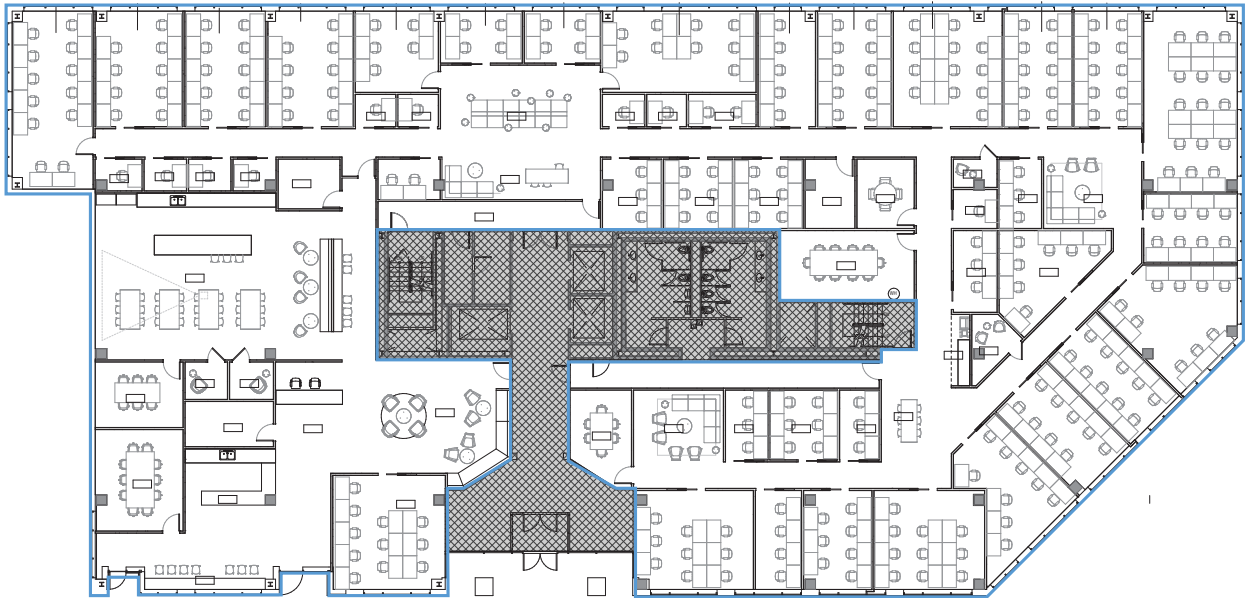

# 21,487 RSF

1100 Dexter  
Suite 100

Lake Union Views  ↑

**GREG INGLIN**  
CBRE  
206 292 6128  
greg.inglin@cbre.com

**LAURA FORD**  
CBRE  
206 292 6120  
laura.ford@cbre.com

**KATIE NAGLE**  
CBRE  
206 292 6146  
katie.nagle@cbre.com