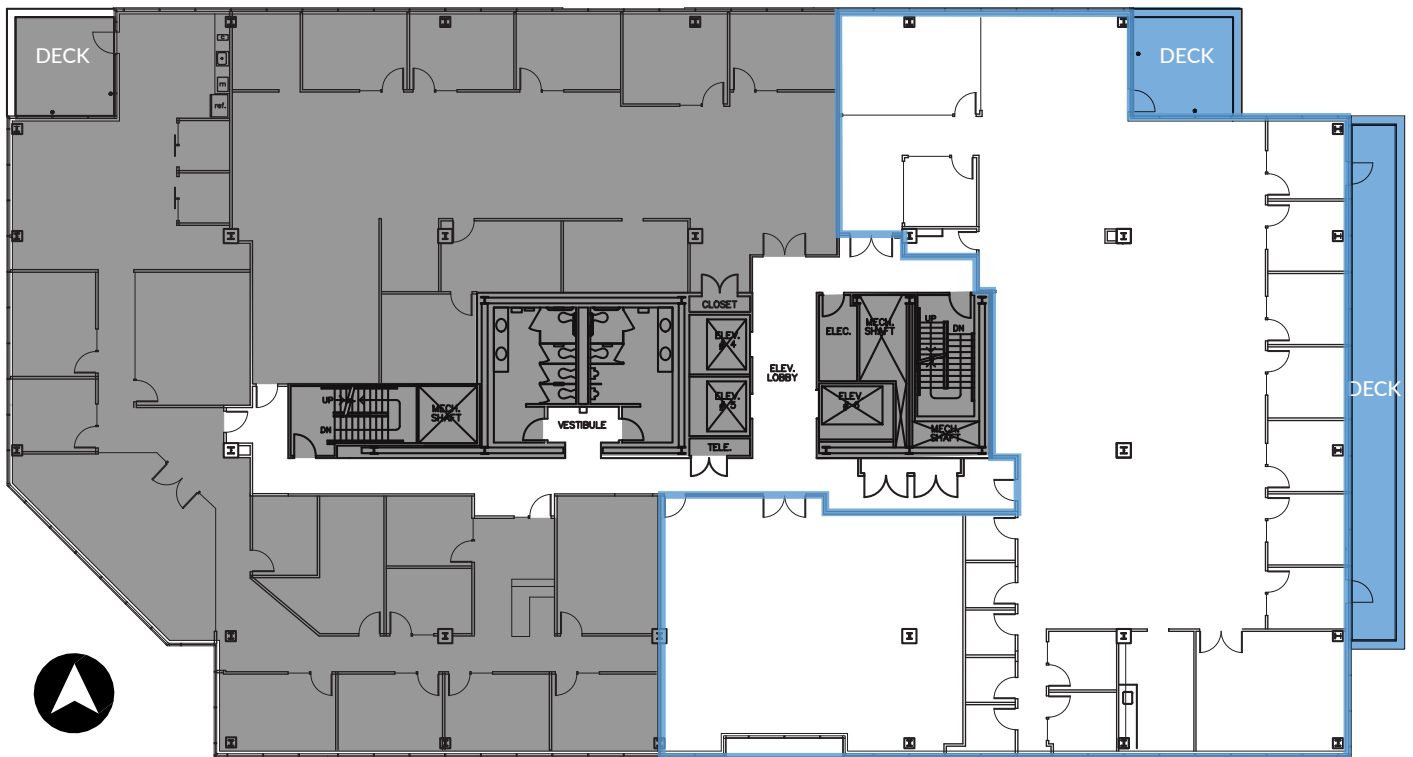

# 8,991 RSF

1000 Dexter  
Suite 520

Available 12/1/2023

Lake Union Views  ↑

**GREG INGLIN**  
CBRE  
206 292 6128  
greg.inglin@cbre.com

**LAURA FORD**  
CBRE  
206 292 6120  
laura.ford@cbre.com

**KATIE NAGLE**  
CBRE  
206 292 6146  
katie.nagle@cbre.com